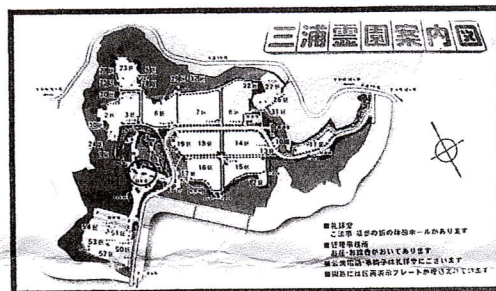

無料送迎車標準時刻表

土日祝のみ運行

三浦海岸駅発	三浦霊園発
10:00	10:45
11:00	11:45
12:00	12:45
13:00	13:45
14:00	—

平成24年4月1日現在

【ご利用の注意事項】

- ・交通状況により遅延する場合がございます。
- ・定員に達し次第、出発いたします。
- ・定員に達した場合は、公共機関等をご利用ください。
- ・三崎口駅からの無料送迎バス運行日は運休いたします。
- ・予告なしに運行をとりやめる場合がございます。
- ・法要等でのご利用はご遠慮ください。

【乗車場所のご案内】

三浦海岸駅

三浦霊園

○印付近が乗車場所となります。